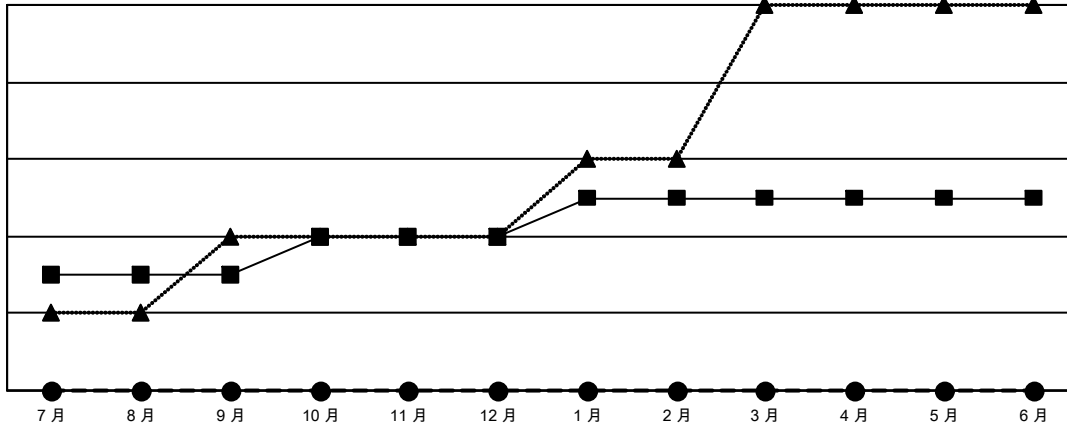

# GMT MONTHLY MEMBERSHIP PROGRESS REPORT

Results as of: 7/31/2024

Multiple District 300A

LOCATION: REP OF CHINA

GMT: OPEN

GMT憲章區 5 - M

分會			
成果 2024-2025			
季	新分會目標	新會	會員流失的分會
7月/8月/9月	3	0	0
10月/11月/12月	1	0	0
1月/2月/3月	1	0	0
4月/5月/6月	0	0	0

位會員@每位須繳			
成果 2024-2025			
季	會員淨增長目標	實際會員增長數	實際退會會員 (包括轉會)
7月/8月/9月	826	1,042	176
10月/11月/12月	281	0	0
1月/2月/3月	288	0	0
4月/5月/6月	65	0	0

目標與實際新會累積

- - 本年度新分會的目標
- - 本年度實際的新分會
- ▲ - 去年實際新會

目標和實際會員累積

- - 會員淨增長目標
- - 實際會員增長數
- ▲ - 去年實際會員數