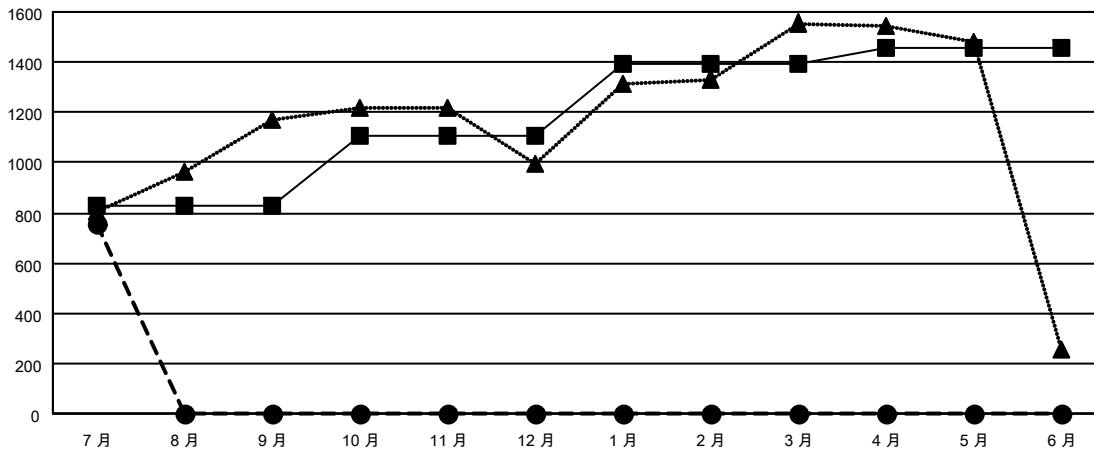

# GMT MONTHLY MEMBERSHIP PROGRESS REPORT

Results as of: 7/31/2024

Multiple District 300A

LOCATION: REP OF CHINA

GMT: OPEN

GMT憲章區 5 - M

分會			
成果 2024-2025			
季	新分會目標	新會	會員流失的分會
7月/8月/9月	3	0	0
10月/11月/12月	1	0	0
1月/2月/3月	1	0	0
4月/5月/6月	0	0	0

位會員@每位須繳			
成果 2024-2025			
季	會員淨增長目標	實際會員增長數	實際退會會員 (包括轉會)
7月/8月/9月	826	1,042	176
10月/11月/12月	281	0	0
1月/2月/3月	288	0	0
4月/5月/6月	65	0	0

目標與實際新會累積

- - 本年度新分會的目標
- - 本年度實際的新分會
- ▲ - 去年實際新會

目標和實際會員累積

- - 會員淨增長目標
- - 實際會員增長數
- ▲ - 去年實際會員數